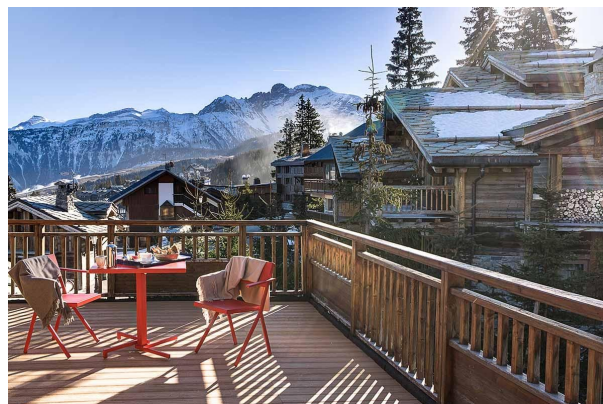

## La Sivoliere 5\*

Отель Ski-in/ski-out

Небольшой отель расположен в лесу на склоне горы Dou du Midi недалеко от центра Куршевеля-1850. Отсюда легко и быстро можно добраться до основных трасс и подъемников «Трех Долин». Традиционное савойское шале со своими резными балконами, крышей, заваленной снегом и обаятельным крыльцом, более походит на сказочный домик, спрятавшийся в глубине леса вдали от любопытных глаз.