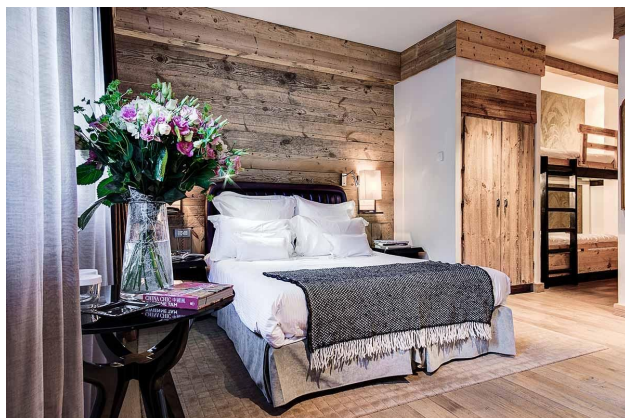

Отель располагает комфортабельными и уютными номерами различных категорий, включая роскошные номера категории Suites и апартаменты, состоящие из гостининого зала, камина, солнечной террасы или балкона. В каждом номере созданы все условия для комфортного отдыха: телевизор с DVD-плеером, фен, ванная комната с ванной и душем и т.д.

В отеле представлены номера различных категорий: 24 Guest Rooms (Superior Room, Authentic Room), 11 Suites (Deluxe Suite, Prestige Suite, Signature Suite) и 2 Apartment. Номера сочетают изысканность савойского стиля, альпийский уют и современный комфорт.

В каждом номере:

LED-телевизор, Blu Ray DVD-плеер, wi-fi, мини-бар, сейф, в ванной комнате - халат, тапочки.

**Superior Room** (25 кв м). Состоит из спальни с двуспальной кроватью или двумя кроватями twin, зоны отдыха, ванной комнаты с ванной. С видом на горы и деревню или на горнолыжные склоны и лес. Максимальное размещение - 2 взрослых + 1 ребенок.

**Suite Deluxe** (45 кв. м): уютный номер в стиле альпийского шале, состоит из спальни с кроватью king-size, гостиной, ванной комнаты с ванной и душем. Вид на лес и горнолыжные склоны. Максимальное размещение - 2 взрослых + 2 ребенка.