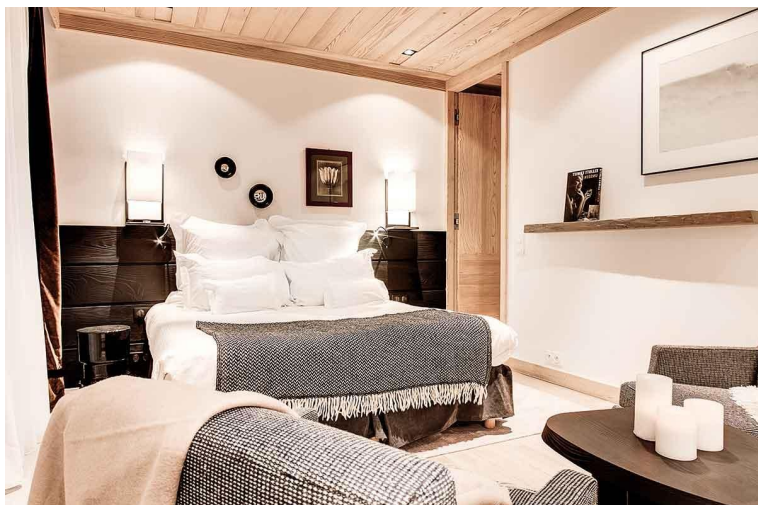

Отель располагает комфортабельными и уютными номерами различных категорий, включая роскошные номера категории Suites и апартаменты, состоящие из гостининого зала, камина, солнечной террасы или балкона. В каждом номере созданы все условия для комфортного отдыха: телевизор с DVD-плеером, фен, ванная комната с ванной и душем и т.д.

В отеле представлены номера различных категорий: 24 Guest Rooms (Superior Room, Authentic Room), 11 Suites (Deluxe Suite, Prestige Suite, Signature Suite) и 2 Apartment. Номера сочетают изысканность савойского стиля, альпийский уют и современный комфорт.

В каждом номере:

LED-телевизор, Blu Ray DVD-плеер, wi-fi, мини-бар, сейф, в ванной комнате - халат, тапочки.

**Superior Room** (25 кв м). Состоит из спальни с двуспальной кроватью или двумя кроватями twin, зоны отдыха, ванной комнаты с ванной. С видом на горы и деревню или на горнолыжные склоны и лес. Максимальное размещение - 2 взрослых + 1 ребенок.