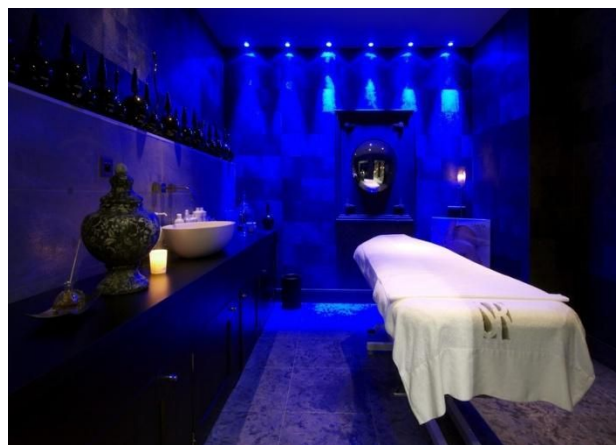

### Отель Ski-in/ski-out

Рядом с горнолыжными трассами и в нескольких шагах от центра курорта Куршевель 1850, за красивым каменным фасадом расположился Le Saint Roch Куршевель. Отель предлагает гостям сочетание уюта альпийского шале и изысканного шика. Здесь тщательно продумана каждая деталь – от ультрасовременного комфорта в роскошных номерах и апартаментах, и эксклюзивных процедур в СПА центре, до впечатляющего меню и винной карты в элегантном ресторане, и отличного выбора коктейлей в стильном пиано-баре. Будь то отдых с семьей или друзьями, романтическое путешествие или поездка с деловыми партнерами - Le Saint Roch Куршевель в полной мере демонстрирует своим гостям знаменитую французскую концепцию "art de vivre" или "искусство жить".

Отель располагает 14 номерами класса «люкс» (площадью от 56 м<sup>2</sup> до 93 м<sup>2</sup>) и 5 номерами (площадью от 36 м<sup>2</sup> до 44 м<sup>2</sup>). Изысканный интерьер каждого помещения гарантирует уют и комфорт. Старинный паркет, бархатная обивка, натуральная кожа и мех гармонично сочетаются с элементами современного декора. Каждому гостю предоставляется набор из 3 косметических изделий марки Skin Ceuticals и приглашение посетить спа-салон с целью обследования кожи при помощи оборудования SkinScope.

Для отделки ваннх комнат номеров использовалась крокодиловая кожа, перламутр и металл. Самое современное оборудование гарантирует гостям хорошее самочувствие и полное расслабление: душ «тропический дождь», турецкая баня и телевизор-зеркало.

**СПА:** Отель располагает шикарным центром Spa Skin Ceuticals, в котором имеется крытый бассейн, хаммам, солярий и 2 кабинета для массажа и процедур. СПА меню включает различные виды массажа и услуг по уходу за телом и лицом с использованием инновационной косметики Skin Ceuticals.